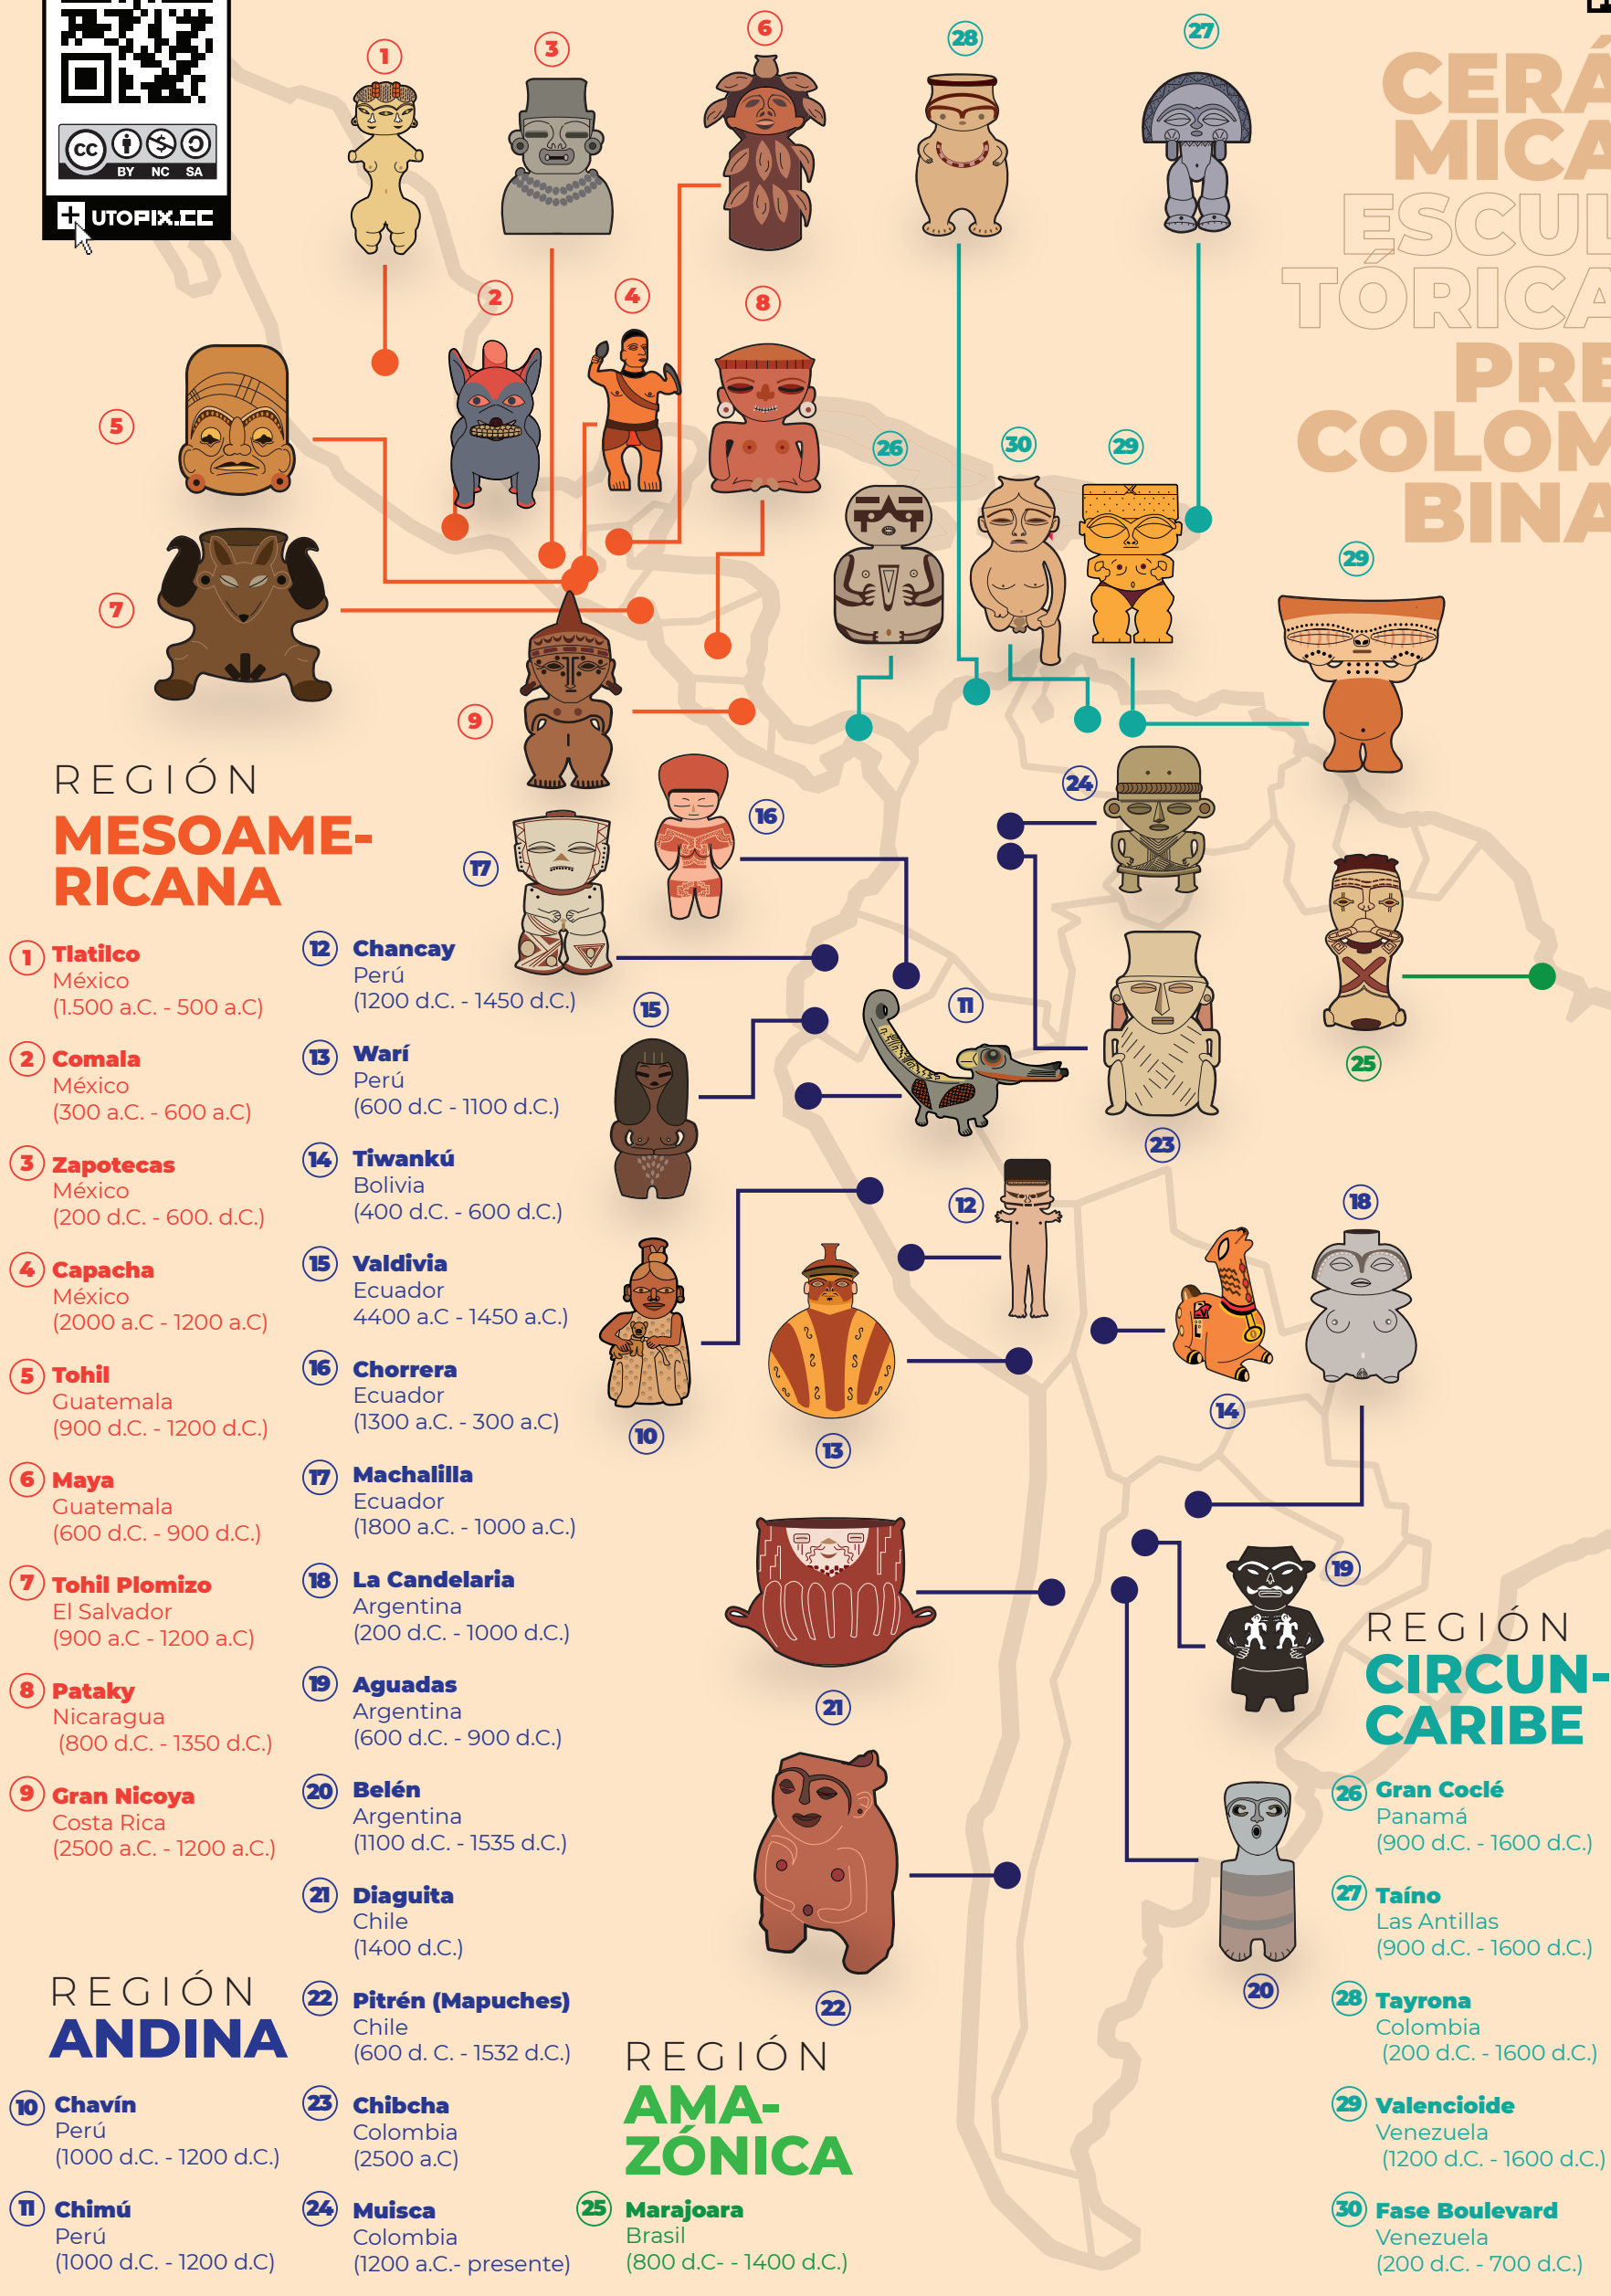

CERÁMICA ESCULTÓRICA PRE COLOMBIANA

REGIÓN MESOAMERICANA

- 1 **Tlatilco**
México
(1.500 a.C. - 500 a.C.)
- 2 **Comala**
México
(300 a.C. - 600 a.C.)
- 3 **Zapotecas**
México
(200 d.C. - 600 d.C.)
- 4 **Capacha**
México
(2000 a.C - 1200 a.C.)
- 5 **Tohil**
Guatemala
(900 d.C. - 1200 d.C.)
- 6 **Maya**
Guatemala
(600 d.C. - 900 d.C.)
- 7 **Tohil Plomizo**
El Salvador
(900 a.C - 1200 a.C.)
- 8 **Pataky**
Nicaragua
(800 d.C. - 1350 d.C.)
- 9 **Gran Nicoya**
Costa Rica
(2500 a.C. - 1200 a.C.)

- 12 **Chancay**
Perú
(1200 d.C. - 1450 d.C.)
- 13 **Warí**
Perú
(600 d.C - 1100 d.C.)
- 14 **Tiwankú**
Bolivia
(400 d.C. - 600 d.C.)
- 15 **Valdivia**
Ecuador
4400 a.C - 1450 a.C.)
- 16 **Chorrera**
Ecuador
(1300 a.C. - 300 a.C.)
- 17 **Machalilla**
Ecuador
(1800 a.C. - 1000 a.C.)
- 18 **La Candelaria**
Argentina
(200 d.C. - 1000 d.C.)
- 19 **Aguadas**
Argentina
(600 d.C. - 900 d.C.)

- 20 **Belén**
Argentina
(1100 d.C. - 1535 d.C.)
- 21 **Diaguita**
Chile
(1400 d.C.)
- 22 **Pitrén (Mapuches)**
Chile
(600 d. C. - 1532 d.C.)
- 23 **Chibcha**
Colombia
(2500 a.C.)
- 24 **Muisca**
Colombia
(1200 a.C.- presente)

REGIÓN AMAZÓNICA

- 25 **Marajoara**
Brasil
(800 d.C. - 1400 d.C.)

REGIÓN CIRCUN-CARIBE

- 26 **Gran Coclé**
Panamá
(900 d.C. - 1600 d.C.)
- 27 **Taino**
Las Antillas
(900 d.C. - 1600 d.C.)
- 28 **Tayrona**
Colombia
(200 d.C. - 1600 d.C.)
- 29 **Valencioide**
Venezuela
(1200 d.C. - 1600 d.C.)
- 30 **Fase Boulevard**
Venezuela
(200 d.C. - 700 d.C.)